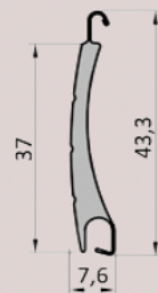

# Lamelkleuren 2025

<u>Kleur</u>		<u>RAL</u>	<u>L 42</u>	<u>M 37</u>
01 Wit	vergelijkbaar met	9016	x	x
02 Grijs	vergelijkbaar met	7038	x	x
03 Bruin	vergelijkbaar met	8014/8017	x	x
04 Lichtbeige	Lichtbeige		x	x
07 Naturel	vergelijkbaar met	9006	x	x
12 Teak	Teak		x	x
18 DB703	DB703		x	x
22 Donker eiken	Donker eiken		x	x
23 Lichtgrijs	vergelijkbaar met	7035	x	x
27 Creme/wit	vergelijkbaar met	9001	x	x
28 Dennengroen	vergelijkbaar met	6009	x	
30 Jamaicabruin	vergelijkbaar met	8019	x	
38 Antracietgrijs	vergelijkbaar met	7016	x	x
39 Staalblauw	vergelijkbaar met	5011	x	
43 Kwartsgrijs	vergelijkbaar met	7039	x	x
46 Zwartgrijs	vergelijkbaar met	7021	x	x
84 Creme	vergelijkbaar met	1015	x	x
85 Grijsaluminium	vergelijkbaar met	9007	x	x
90 Diepzwart	vergelijkbaar met	9005	x	x

19 colors 16 colors

M-lamel

L-lamel