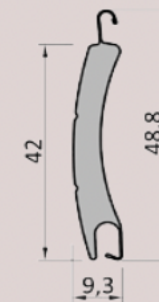

# Lamelkleuren 2025

<u>Kleur</u>		<u>RAL</u>	<u>L 42</u>	<u>M 37</u>
01 Wit	vergelijkbaar met	9016	x	x
02 Grijs	vergelijkbaar met	7038	x	x
03 Bruin	vergelijkbaar met	8014/8017	x	x
04 Lichtbeige	Lichtbeige		x	x
07 Naturel	vergelijkbaar met	9006	x	x
12 Teak	Teak		x	x
18 DB703	DB703		x	x
22 Donker eiken	Donker eiken		x	x
23 Lichtgrijs	vergelijkbaar met	7035	x	x
27 Creme/wit	vergelijkbaar met	9001	x	x
28 Dennengroen	vergelijkbaar met	6009	x	
30 Jamaicabruin	vergelijkbaar met	8019	x	
38 Antracietgrijs	vergelijkbaar met	7016	x	x
39 Staalblauw	vergelijkbaar met	5011	x	
43 Kwartsgrijs	vergelijkbaar met	7039	x	x
46 Zwartgrijs	vergelijkbaar met	7021	x	x
84 Creme	vergelijkbaar met	1015	x	x
85 Grijsaluminium	vergelijkbaar met	9007	x	x
90 Diepzwart	vergelijkbaar met	9005	x	x

19 colors 16 colors

M-lamel

L-lamel